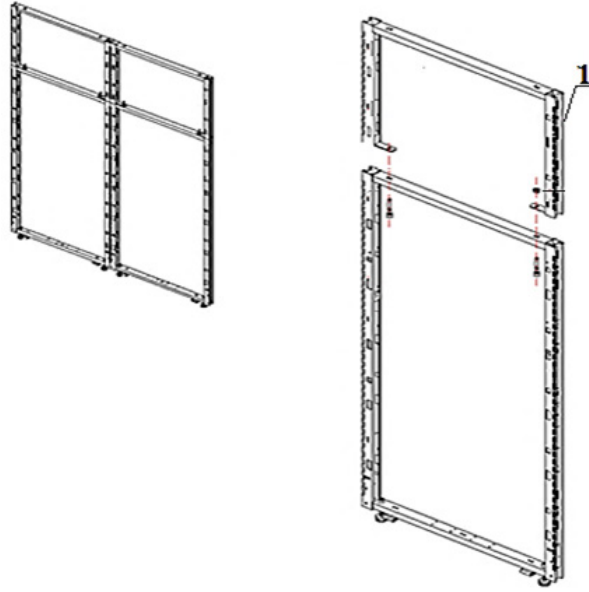

No.	Part Number	Description	Finish Selection	List
1	FISF.1624	Stacking Frame, 16x24"	YES	See Pricebook
	FISF.1630	Stacking Frame, 16x30"	YES	See Pricebook
	FISF.1636	Stacking Frame, 16x36"	YES	See Pricebook
	FISF.1642	Stacking Frame, 16x42"	YES	See Pricebook
	FISF.1648	Stacking Frame, 16x48"	YES	See Pricebook