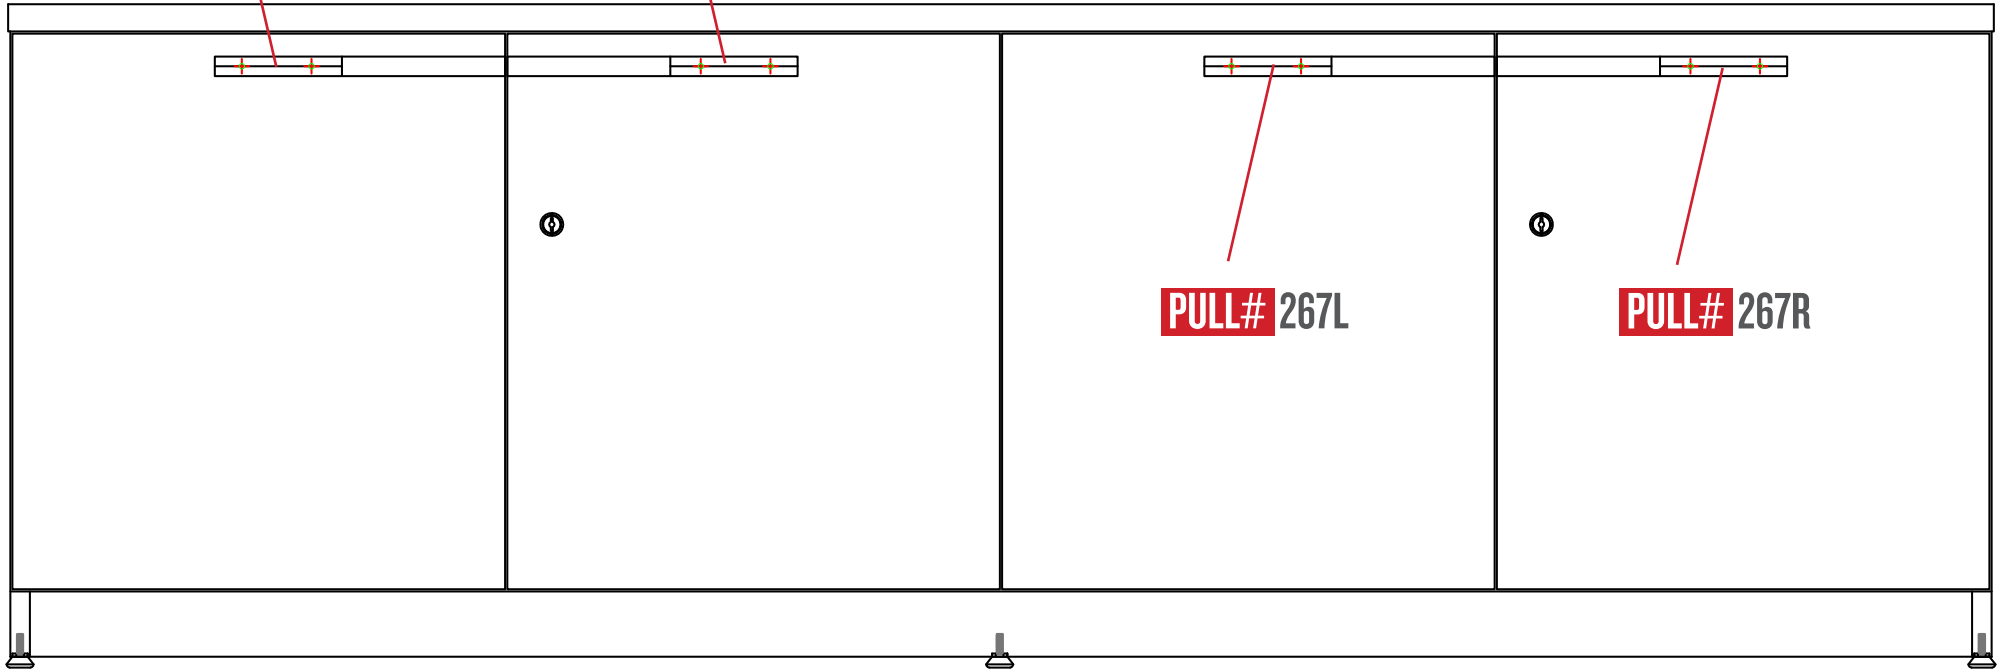

DESIGN ^{MEETS} BUSINESS
SENSE ^{MEETS} SENSE™

PULL# 267L

PULL# 267R

LC-2772

Dash Pull Map