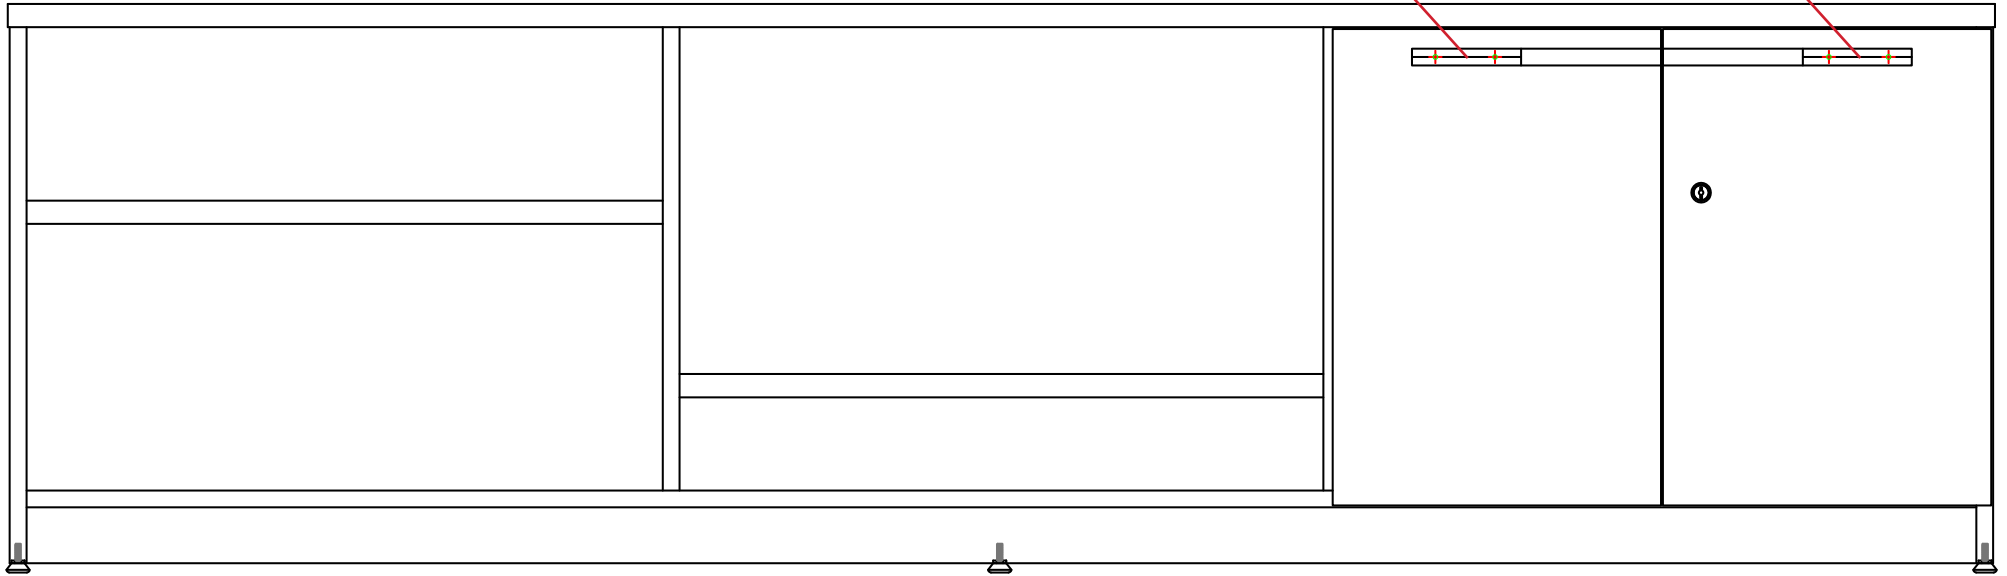

DESIGN <sup>MEETS</sup> BUSINESS  
SENSE <sup>MEETS</sup> SENSE™

PULL# 267L

PULL# 267R

LC-2484-5R

# Dash Pull Map