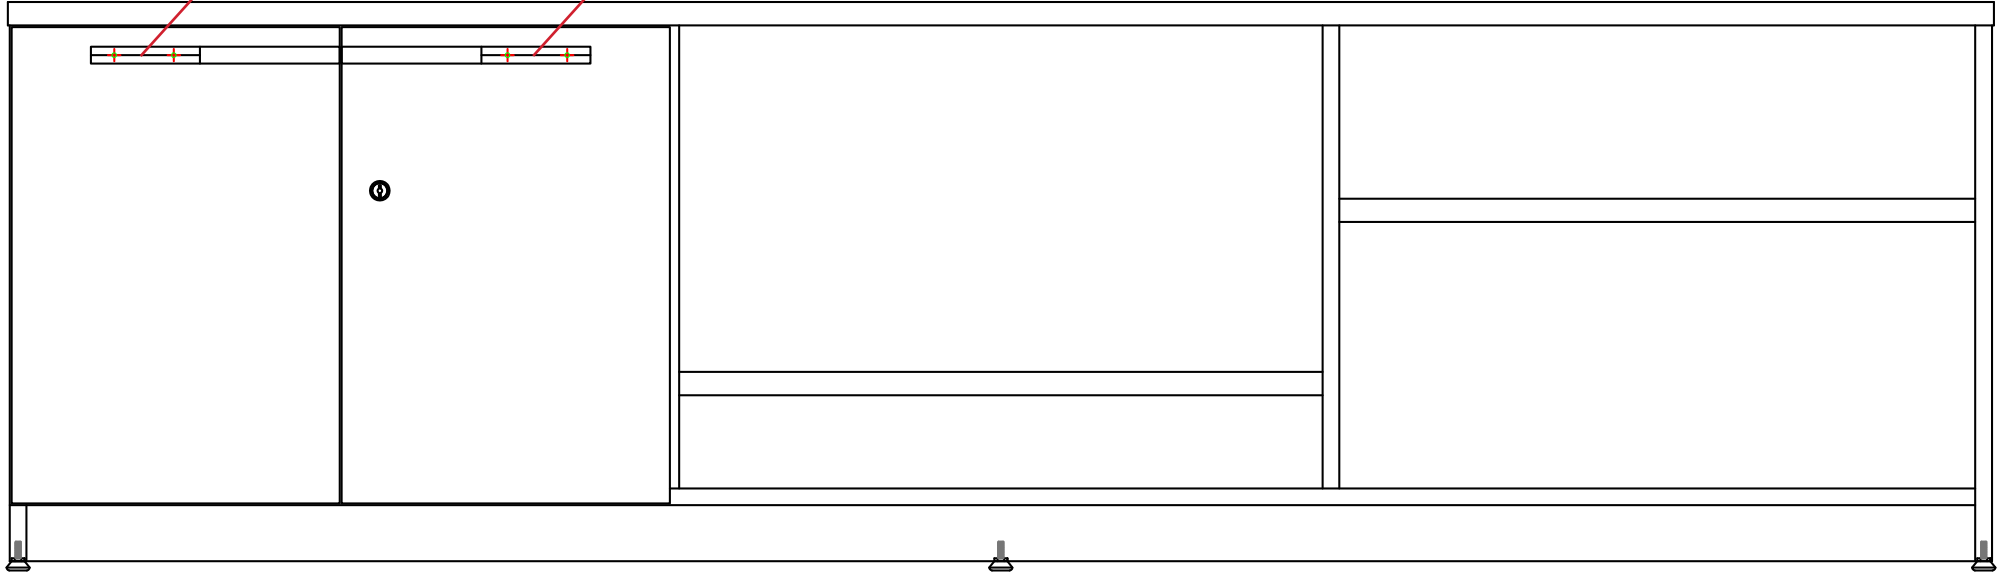

DESIGN ^{MEETS} BUSINESS
SENSE ^{MEETS} SENSE™

PULL# 267L

PULL# 267R

LC-2484-5L

Dash Pull Map