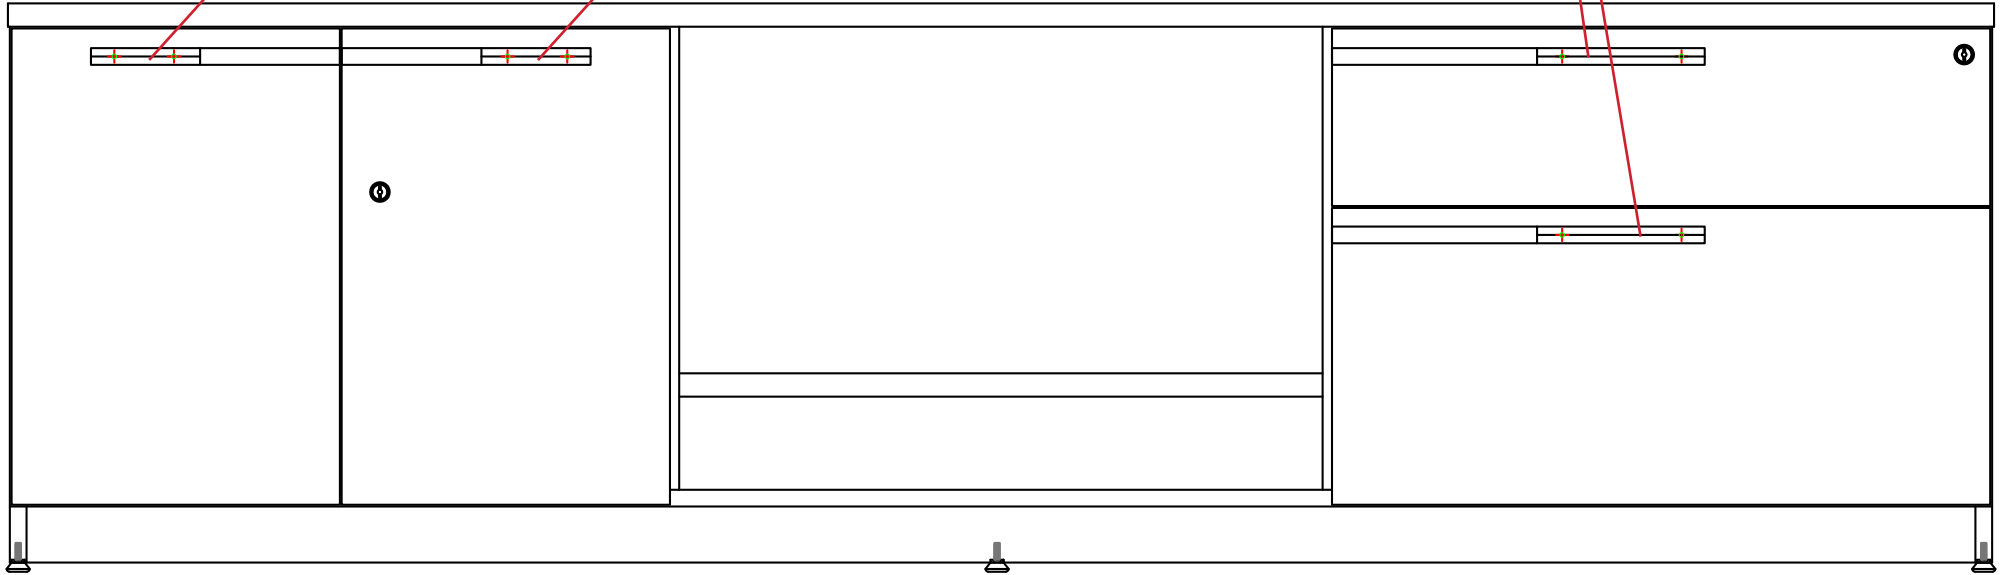

DESIGN ^{MEETS} BUSINESS
SENSE ^{MEETS} SENSE™

PULL# 267L

PULL# 267R

PULL# 400R

LC-2484-2R

Dash Pull Map