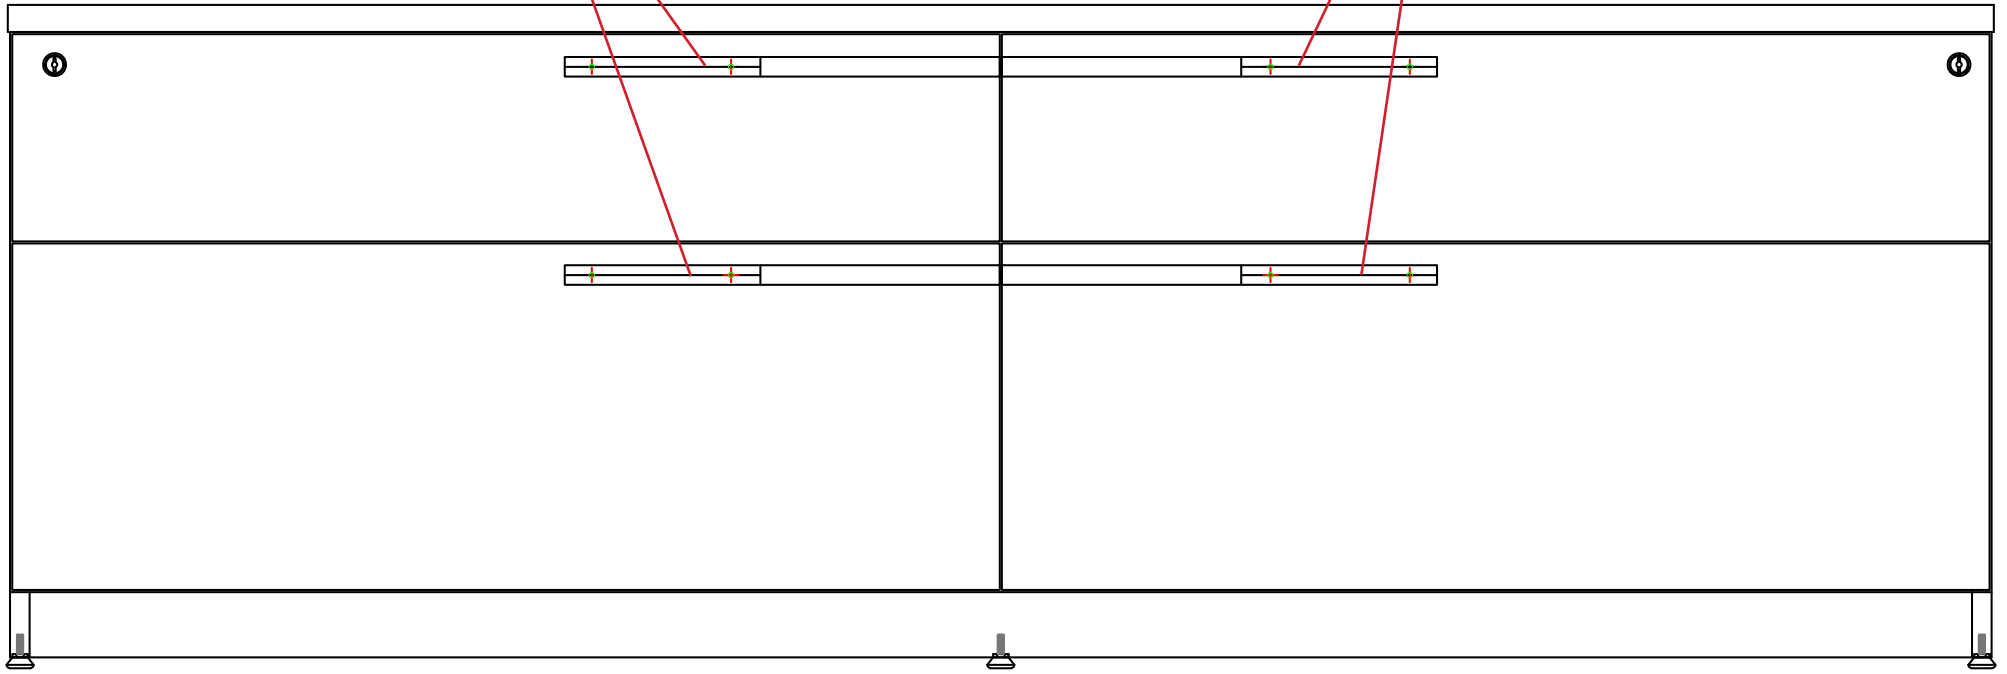

DESIGN ^{MEETS} BUSINESS
SENSE ^{MEETS} SENSE™

PULL# 400L

PULL# 400R

LC-2472-2

Dash Pull Map