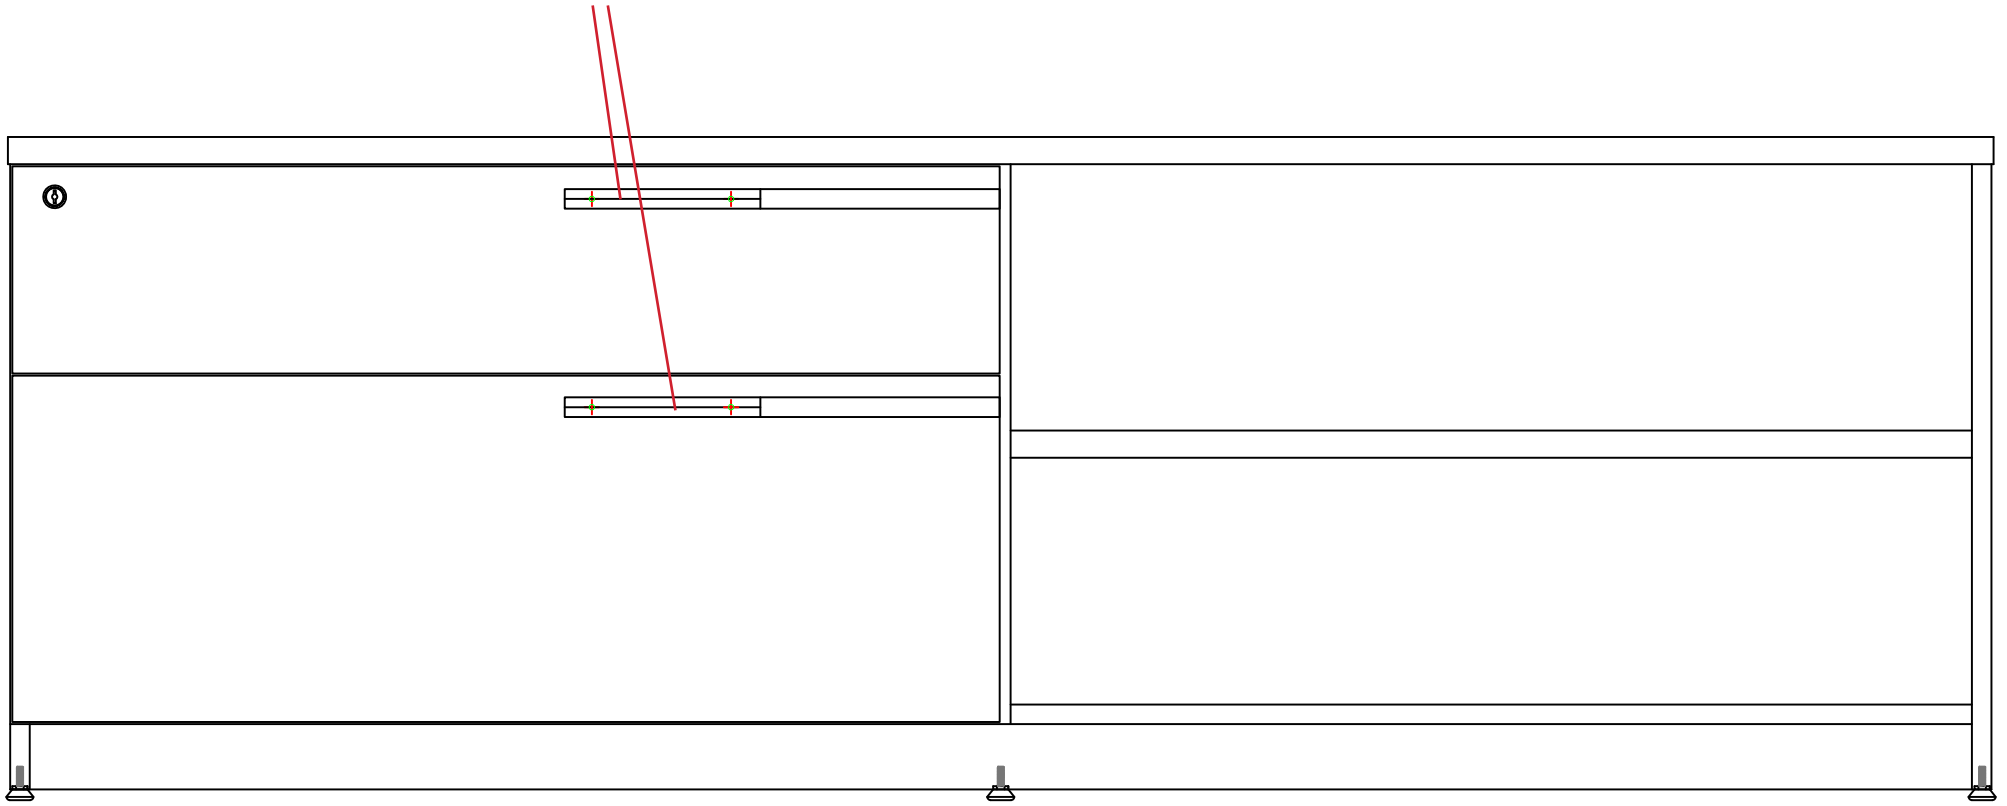

DESIGN ^{MEETS} BUSINESS
SENSE _{MEETS} SENSE™

PULL# 400L

LC-2472-1L

Dash Pull Map