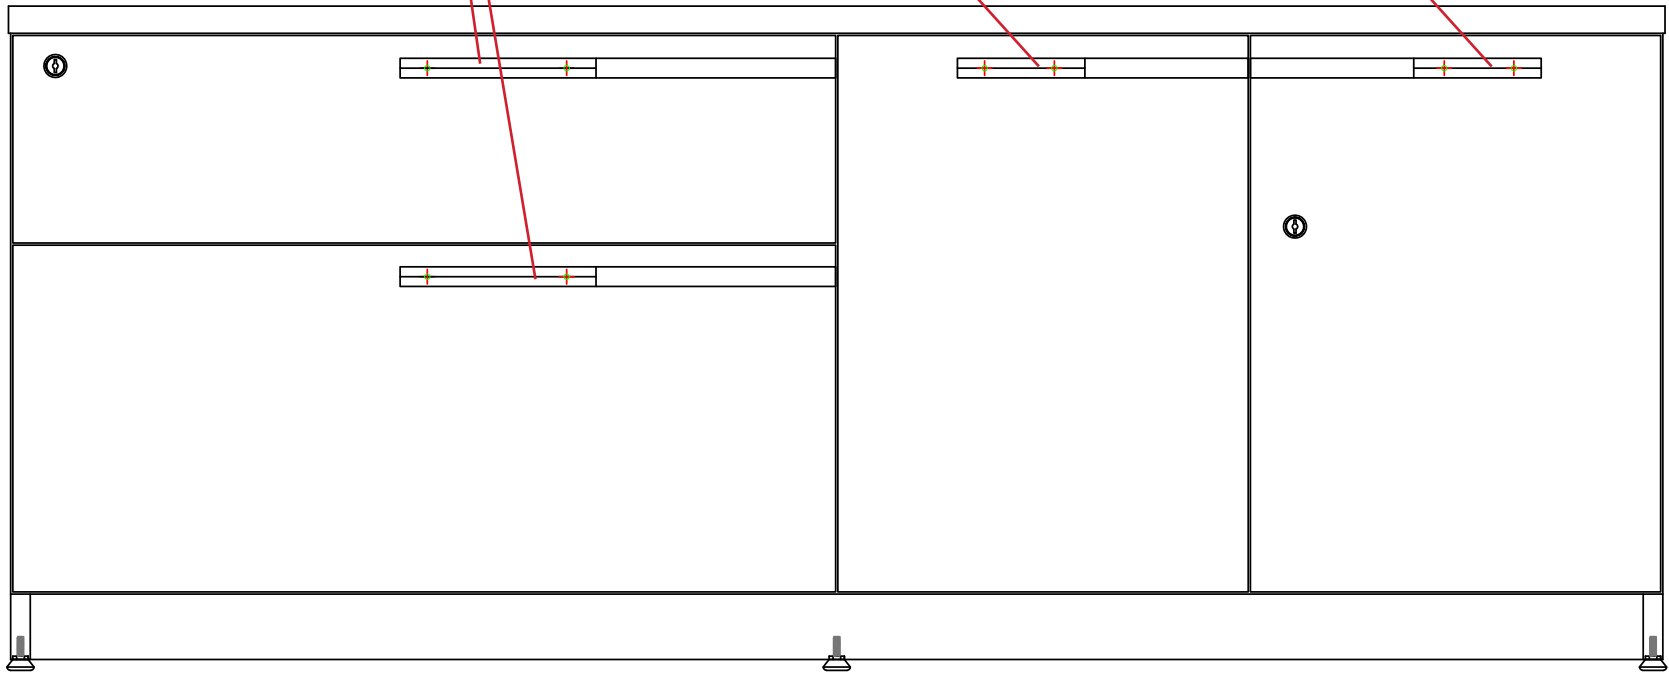

DESIGN ^{MEETS} BUSINESS
SENSE ^{MEETS} SENSE™

PULL# 400L

PULL# 267L

PULL# 267R

LC-2460-3L

Dash Pull Map