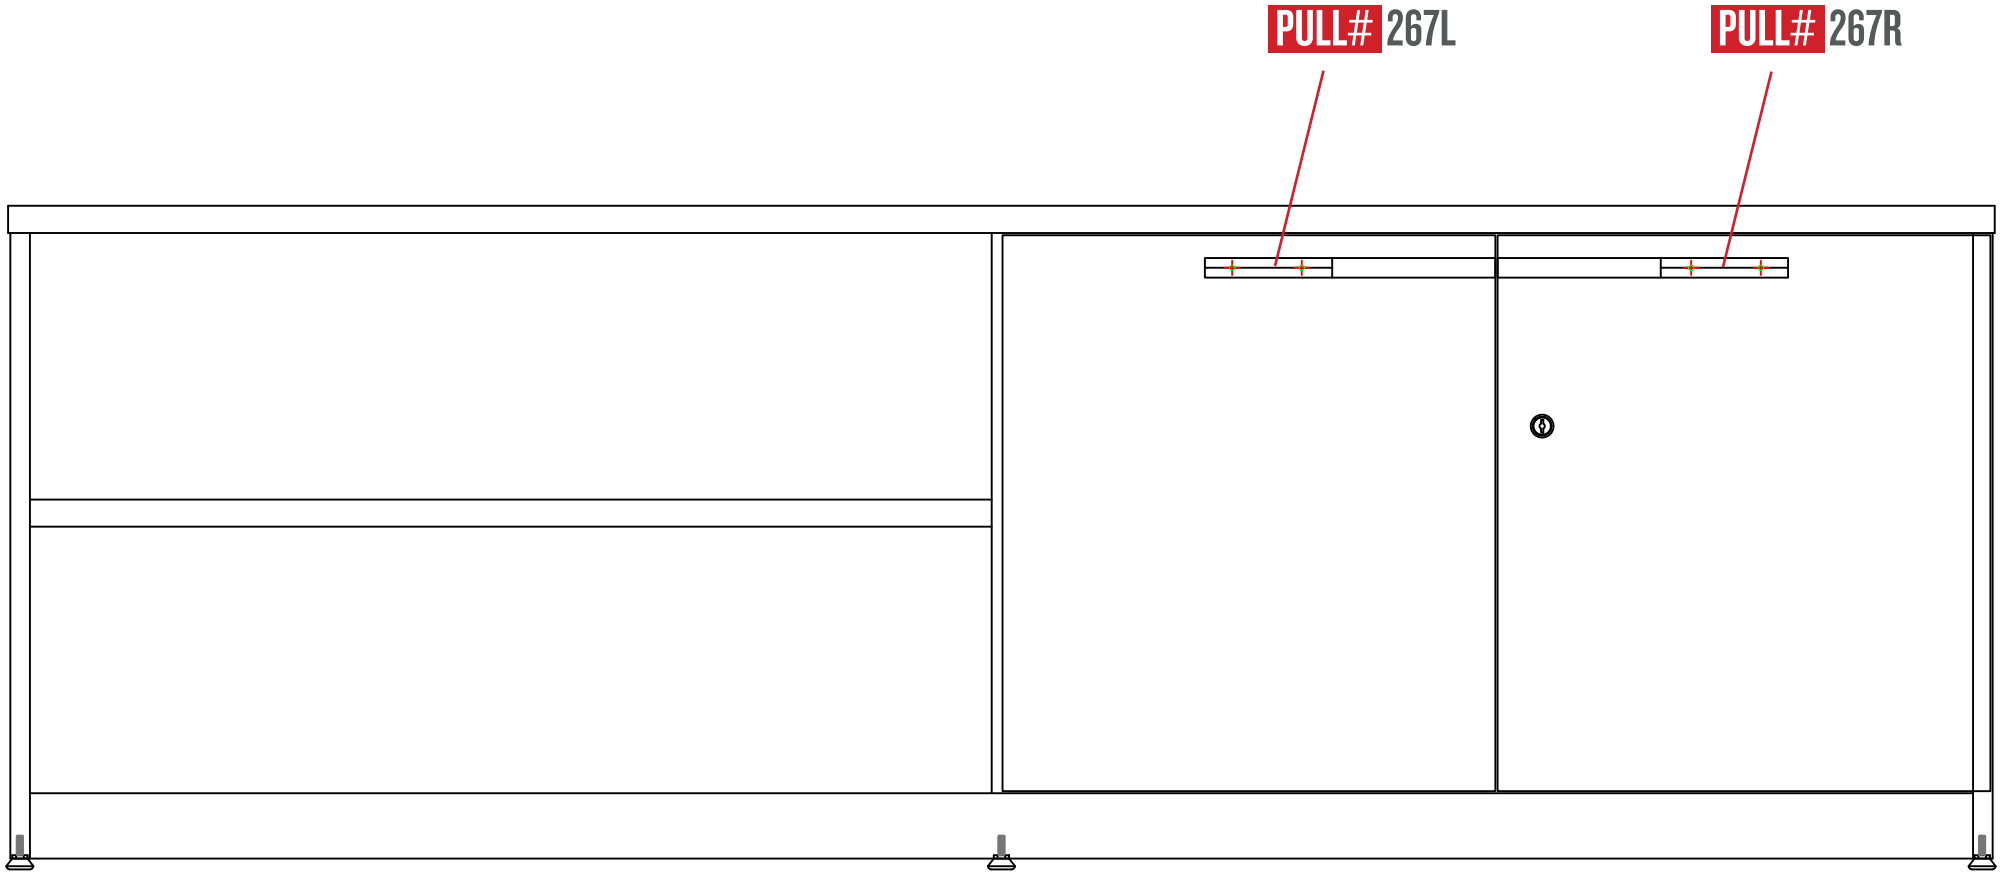

DESIGN ^{MEETS} BUSINESS
SENSE ^{MEETS} SENSE™

LC-1872-5R

Dash Pull Map