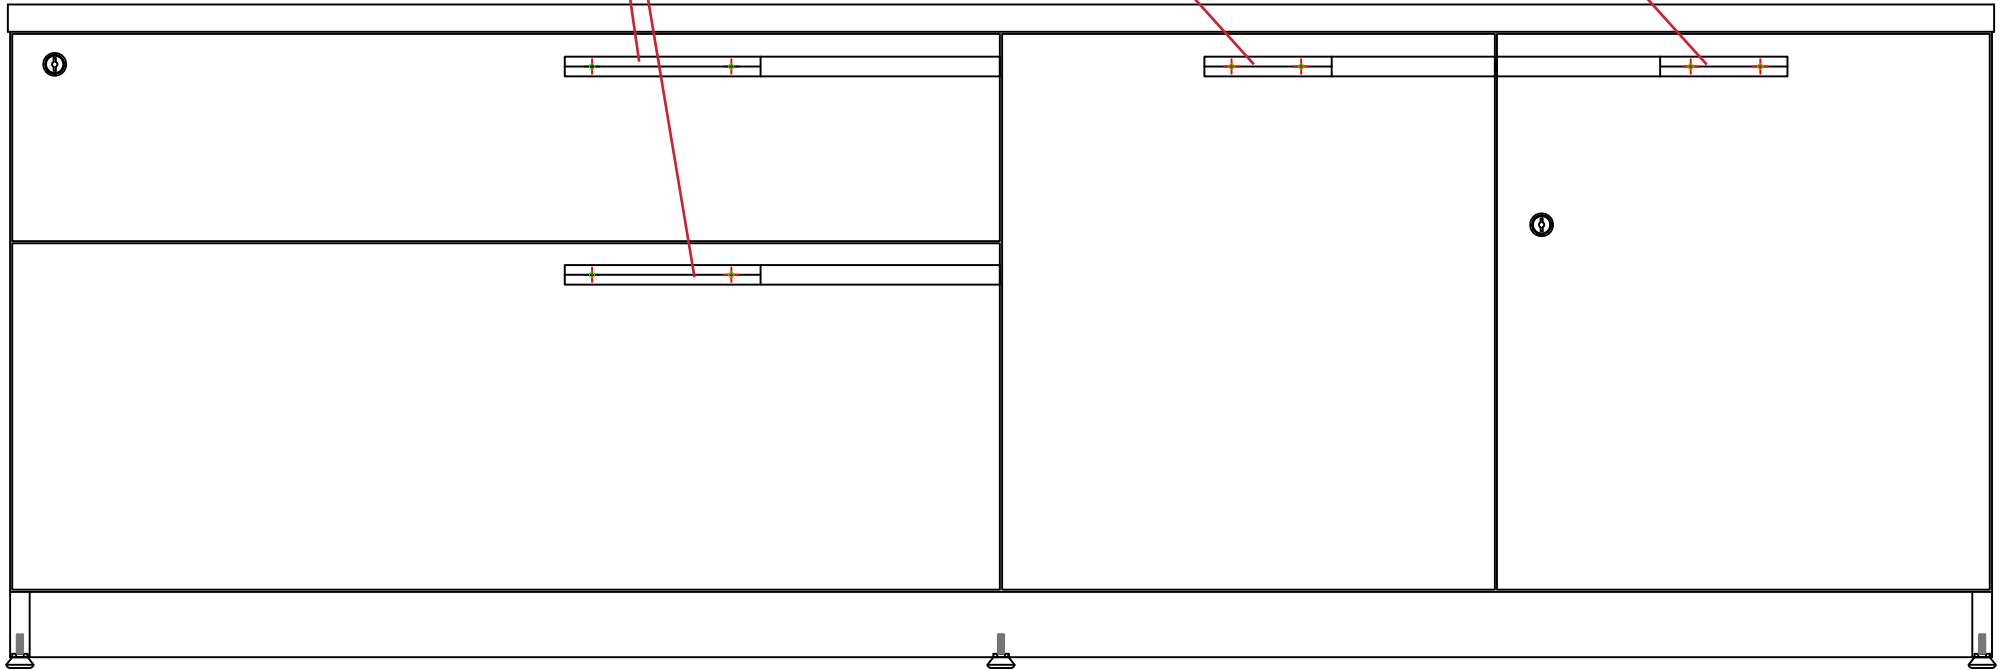

DESIGN <sup>MEETS</sup> BUSINESS  
SENSE <sup>MEETS</sup> SENSE™

**PULL# 400L**

**PULL# 267L**

**PULL# 267R**

LC-1872-3L

# Dash Pull Map