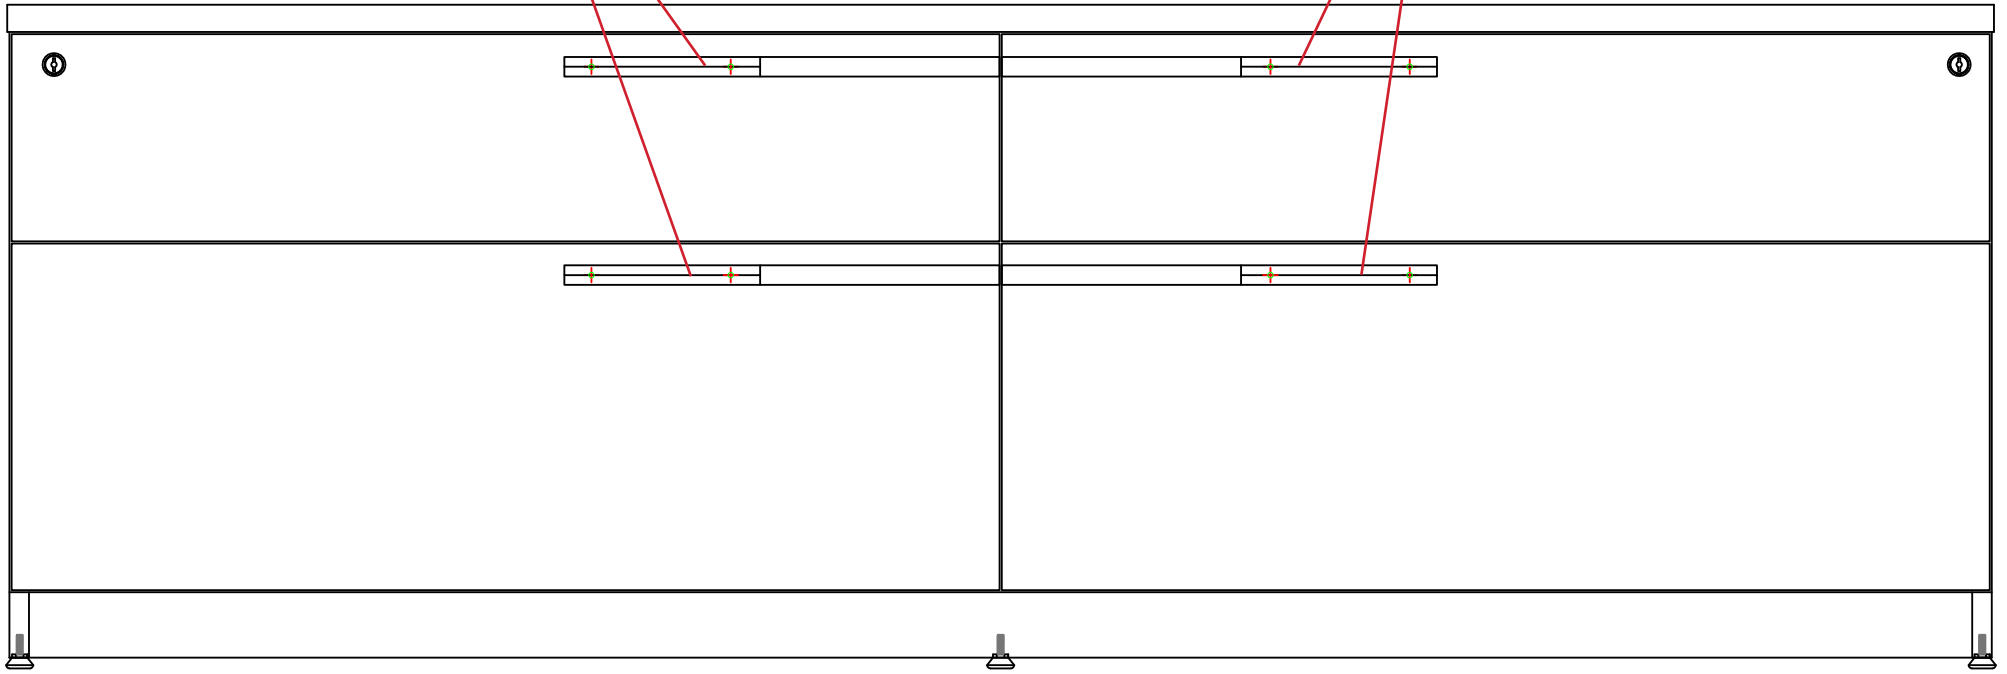

DESIGN ^{MEETS} BUSINESS
SENSE ^{MEETS} SENSE™

PULL# 400L

PULL# 400R

LC-1872-2

Dash Pull Map