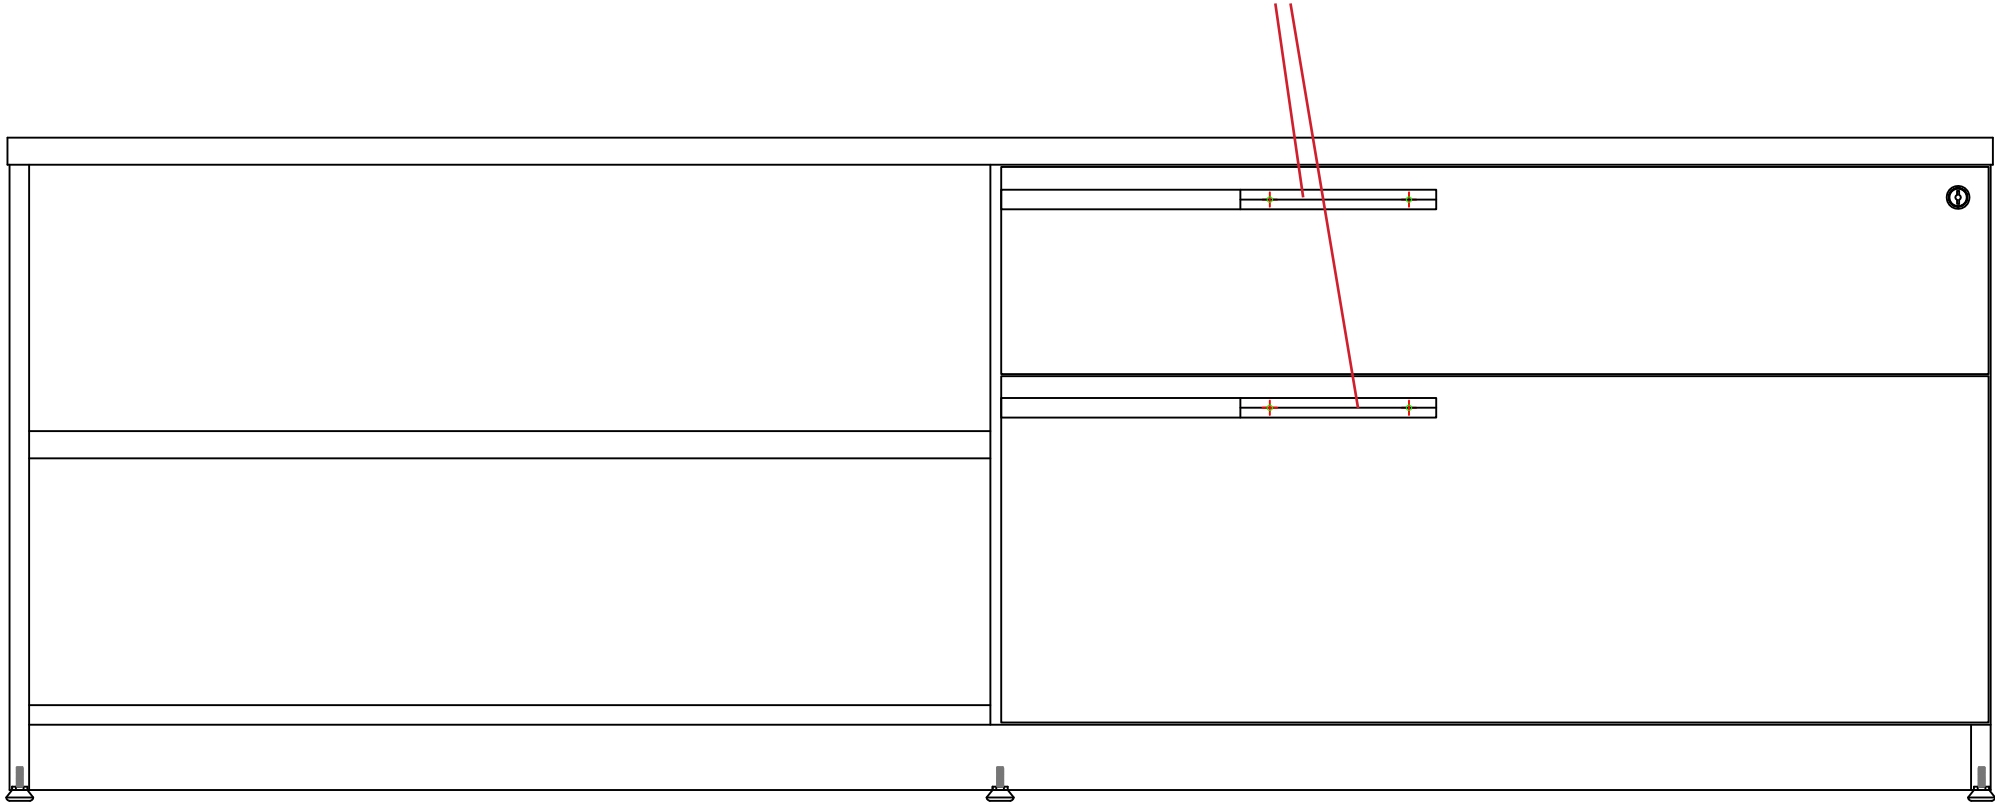

DESIGN <sup>MEETS</sup> BUSINESS  
SENSE <sup>MEETS</sup> SENSE™

**PULL# 400R**

LC-1872-1R

# Dash Pull Map