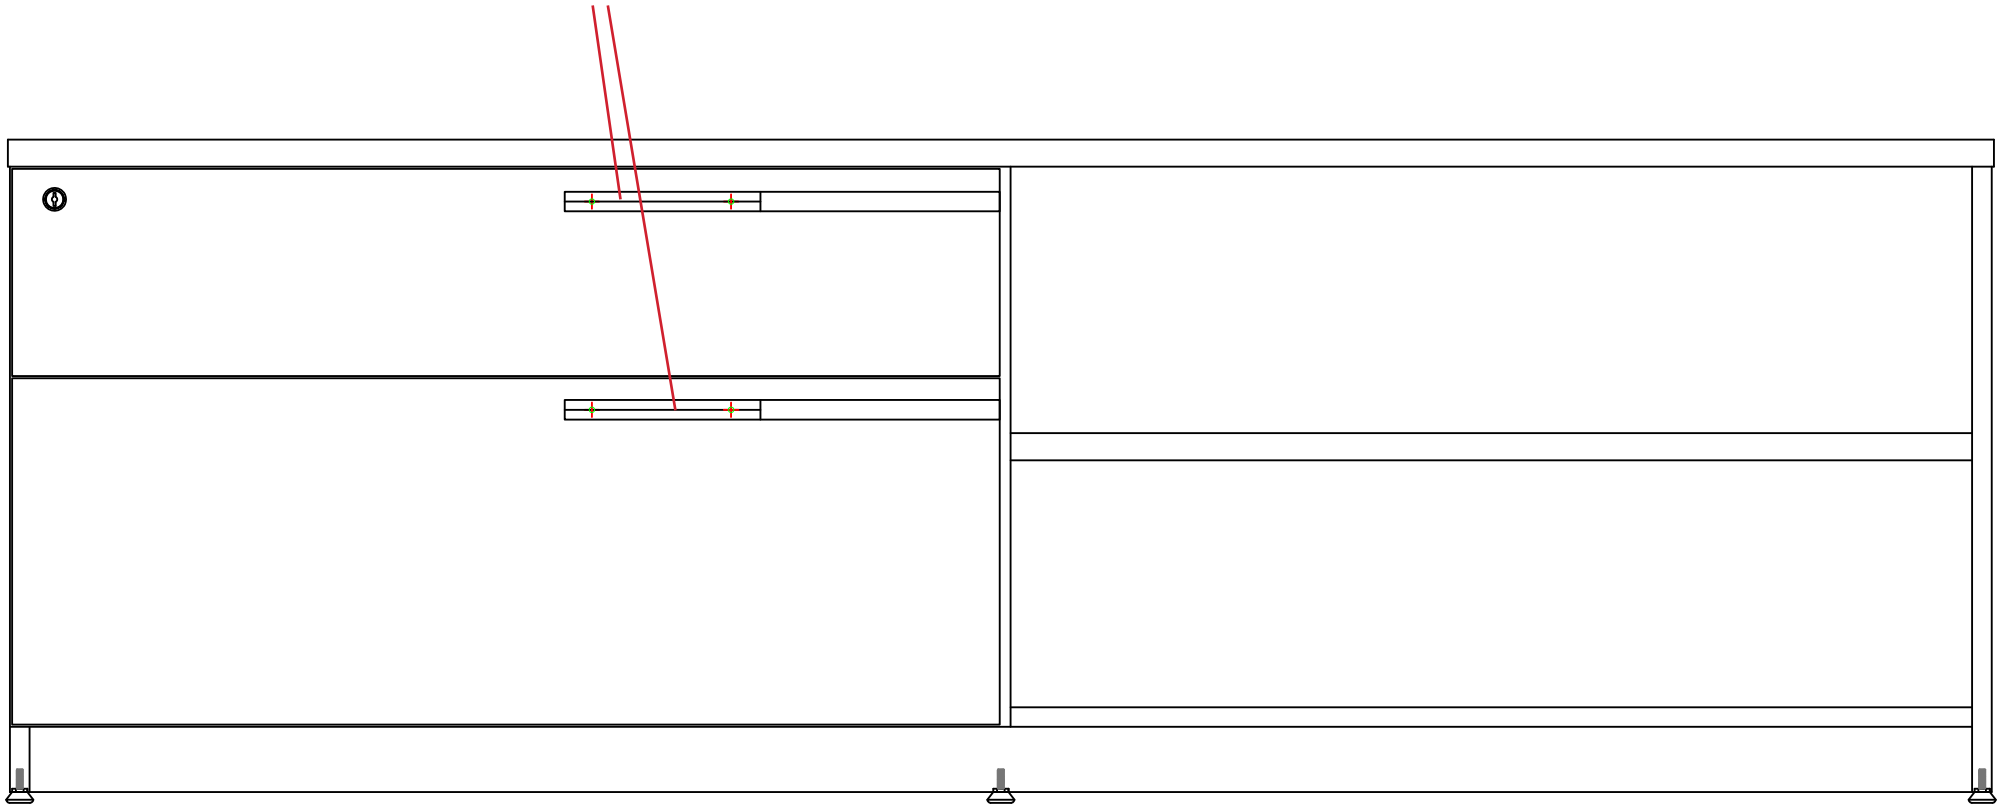

DESIGN <sup>MEETS</sup> BUSINESS  
SENSE <sup>MEETS</sup> SENSE™

**PULL#** 400L

LC-1872-1L

# Dash Pull Map