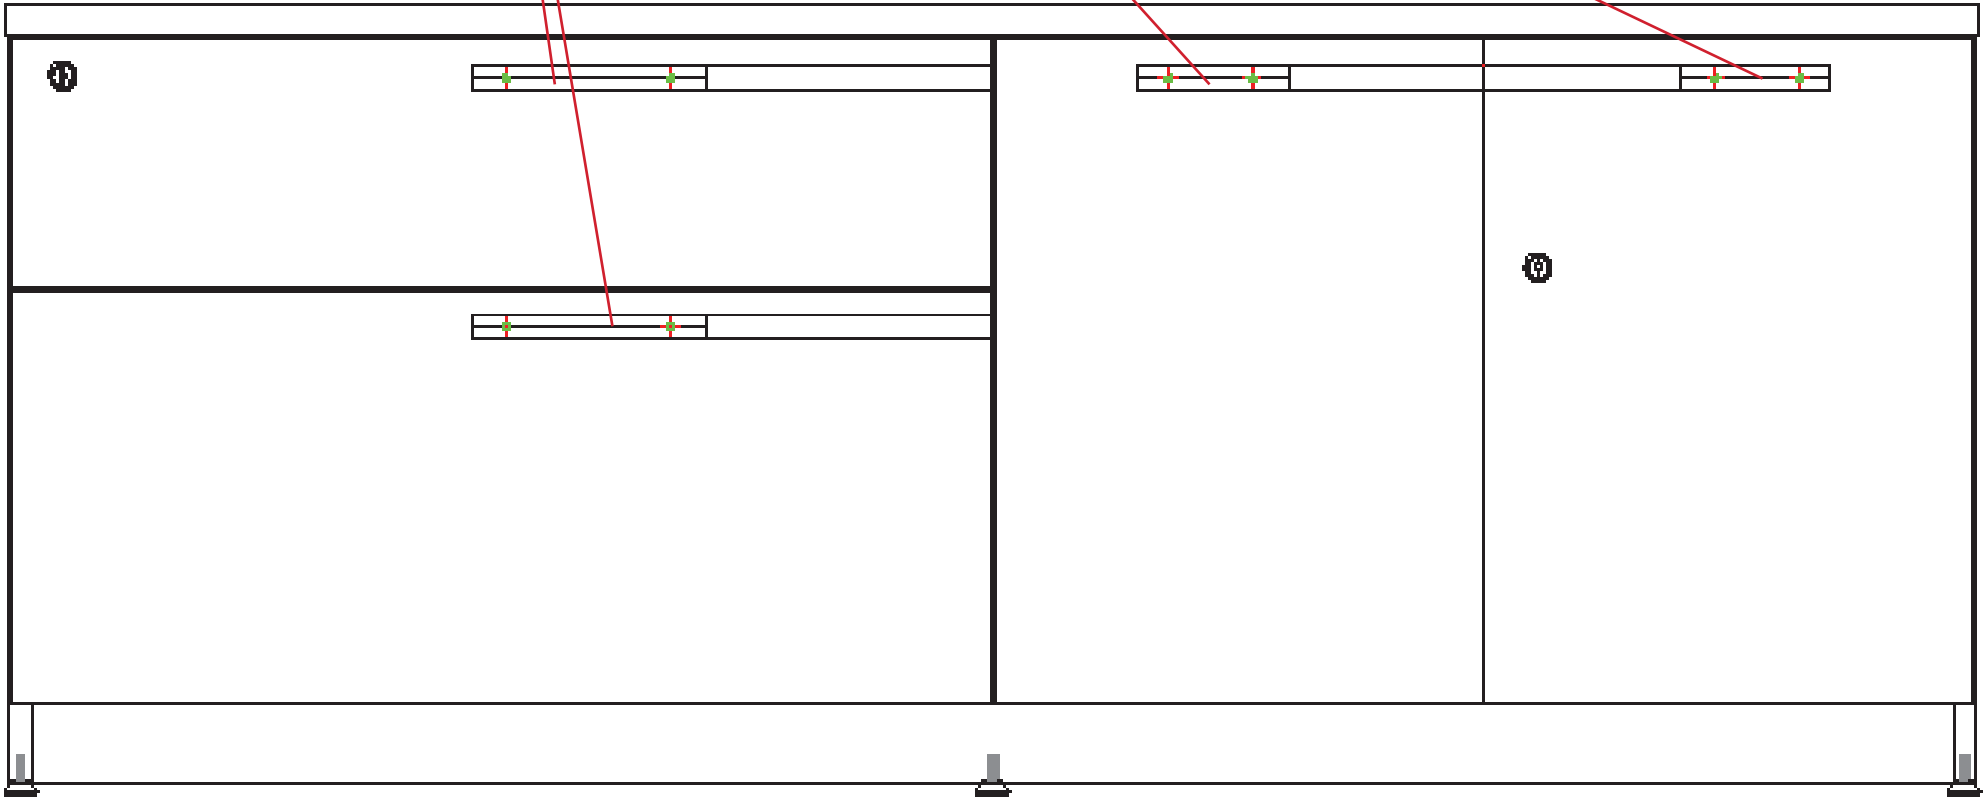

DESIGN ^{MEETS} BUSINESS
SENSE ^{MEETS} SENSE™

PULL# 400L

PULL# 267L

PULL# 267R

LC-1860-3L

Dash Pull Map