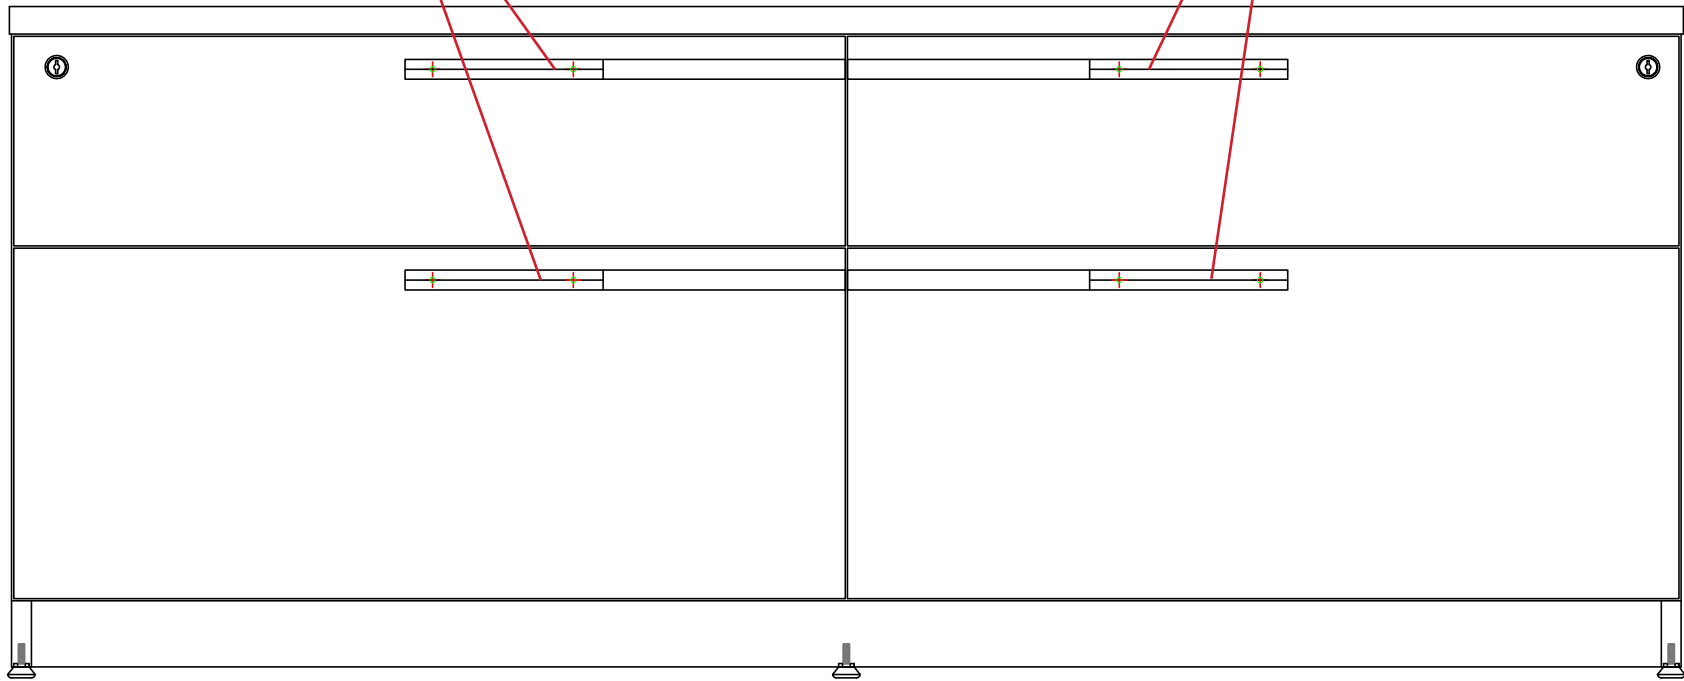

DESIGN <sup>MEETS</sup> BUSINESS  
SENSE <sup>MEETS</sup> SENSE™

**PULL# 400L**

**PULL# 400R**

LC-1860-2

# Dash Pull Map