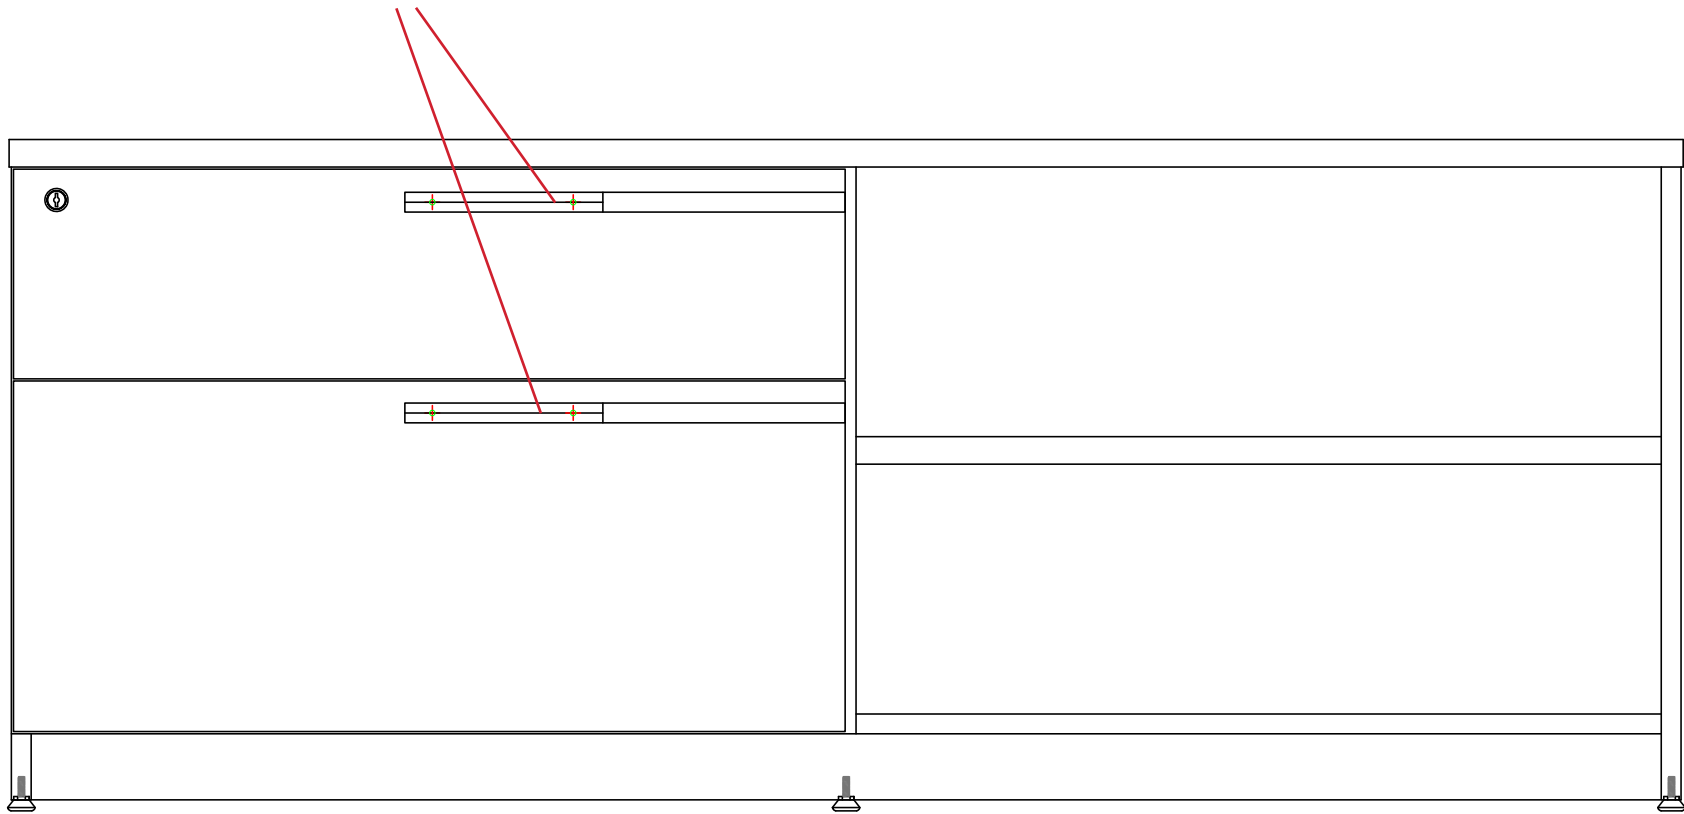

DESIGN ^{MEETS} BUSINESS
SENSE ^{MEETS} SENSE™

PULL# 400L

LC-1860-1L

Dash Pull Map